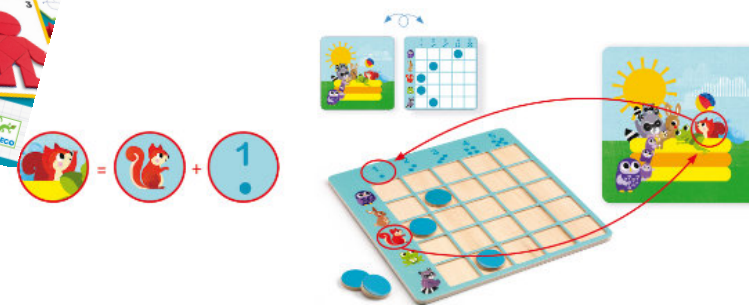

Koht, kus saavad kokku mänguasjad

Küütri 2 Tartu 51007
Lamellpuit OÜ
Tel +372 510 1869
e-mail info@lamellpuit.ee
veeb www.naerupaun.eu
facebook Naerupaun

Eduludo seeria on meie, lasteaedade ja mitmete spetsialistide tõeline lemmik! Nende mängudega on võimalik õppida lausa uusi oskuseid. Lapsed naudivad erinevaid ülesandeid ja vanemad ning õpetajad saavad lihtsate vahenditega õpetada ning juhendada.

EDULUDO

Eduludo pulgad DJ08356

Quantitix DJ08358

Kujundite eduludo DJ08300

Eduludo - liitmised DJ08312

Joséphine ja Co Eduludo DJ08320

Tänase päeva idee: Lahendage perega aja peale igaiüks sama ülesanne. Kes on kiireim, aga kes on täpsem?

Koht, kus saavad kokku mänguasjad

Küütri 2 Tartu 51007
Lamellpuit OÜ
Tel +372 510 1869
e-mail info@lamellpuit.ee
veeb www.naerupaun.eu
facebook Naerupaun

Factory seerias kohtub omavahel tõeliselt vinge kunst ja tehnoloogia.
Djeco on loonud ägedad komplektid, kus saab ise luua elektrivooluringi ja süüdata LED-tuled näiteks prossil või pildil.